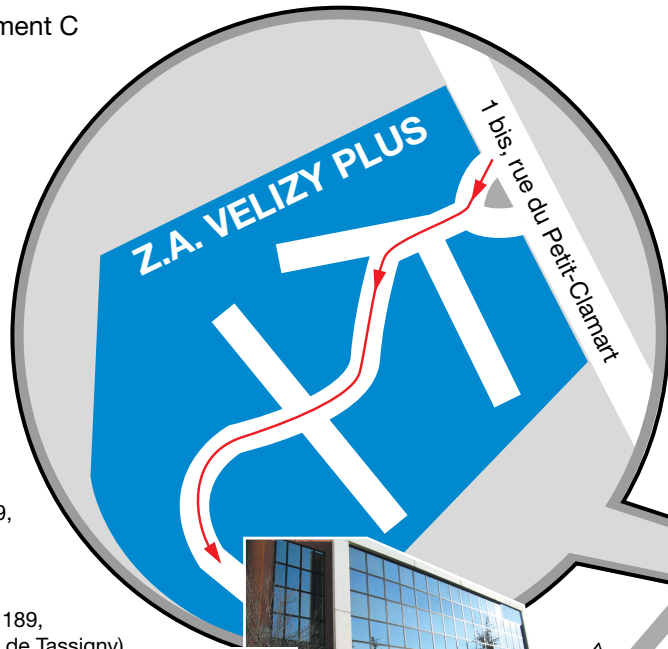

FREYSSINET

1 bis, rue du Petit-Clamart Bâtiment C
78148 VELIZY

Tél. : (33) 1 46 01 84 84

Fax : (33) 1 46 01 85 85

ACCES EN RER

- RER B jusqu'à Bourg La Reine; puis BUS 390, direction Vélizy (arrêt Jean Moulin)
- RER B jusqu'à Robinson puis BUS 179, direction Pont de Sèvres (arrêt Av de la Sygrie)
- RER B jusqu'à La Croix de Berny, puis BUS 379, direction Vélizy 2 (arrêt Av de la Sygrie)

ACCES EN METRO

- LIGNE 9 / Pont de Sèvres puis BUS 179, direction Robinson (arrêt Av de la Sygrie)
- LIGNE 12 / Mairie D'Issy puis BUS 190, direction Vélizy 2 (arrêt Av de la Sygrie)
- LIGNE 9 / Porte de St Cloud puis BUS 189, direction Cité de la Plaine (arrêt De Lattre de Tassigny)
- LIGNE 9 / Pont de Sèvres puis bus 291 direction Vélizy-Europe Sud (arrêt Aéroport Morane)

plan d'accès