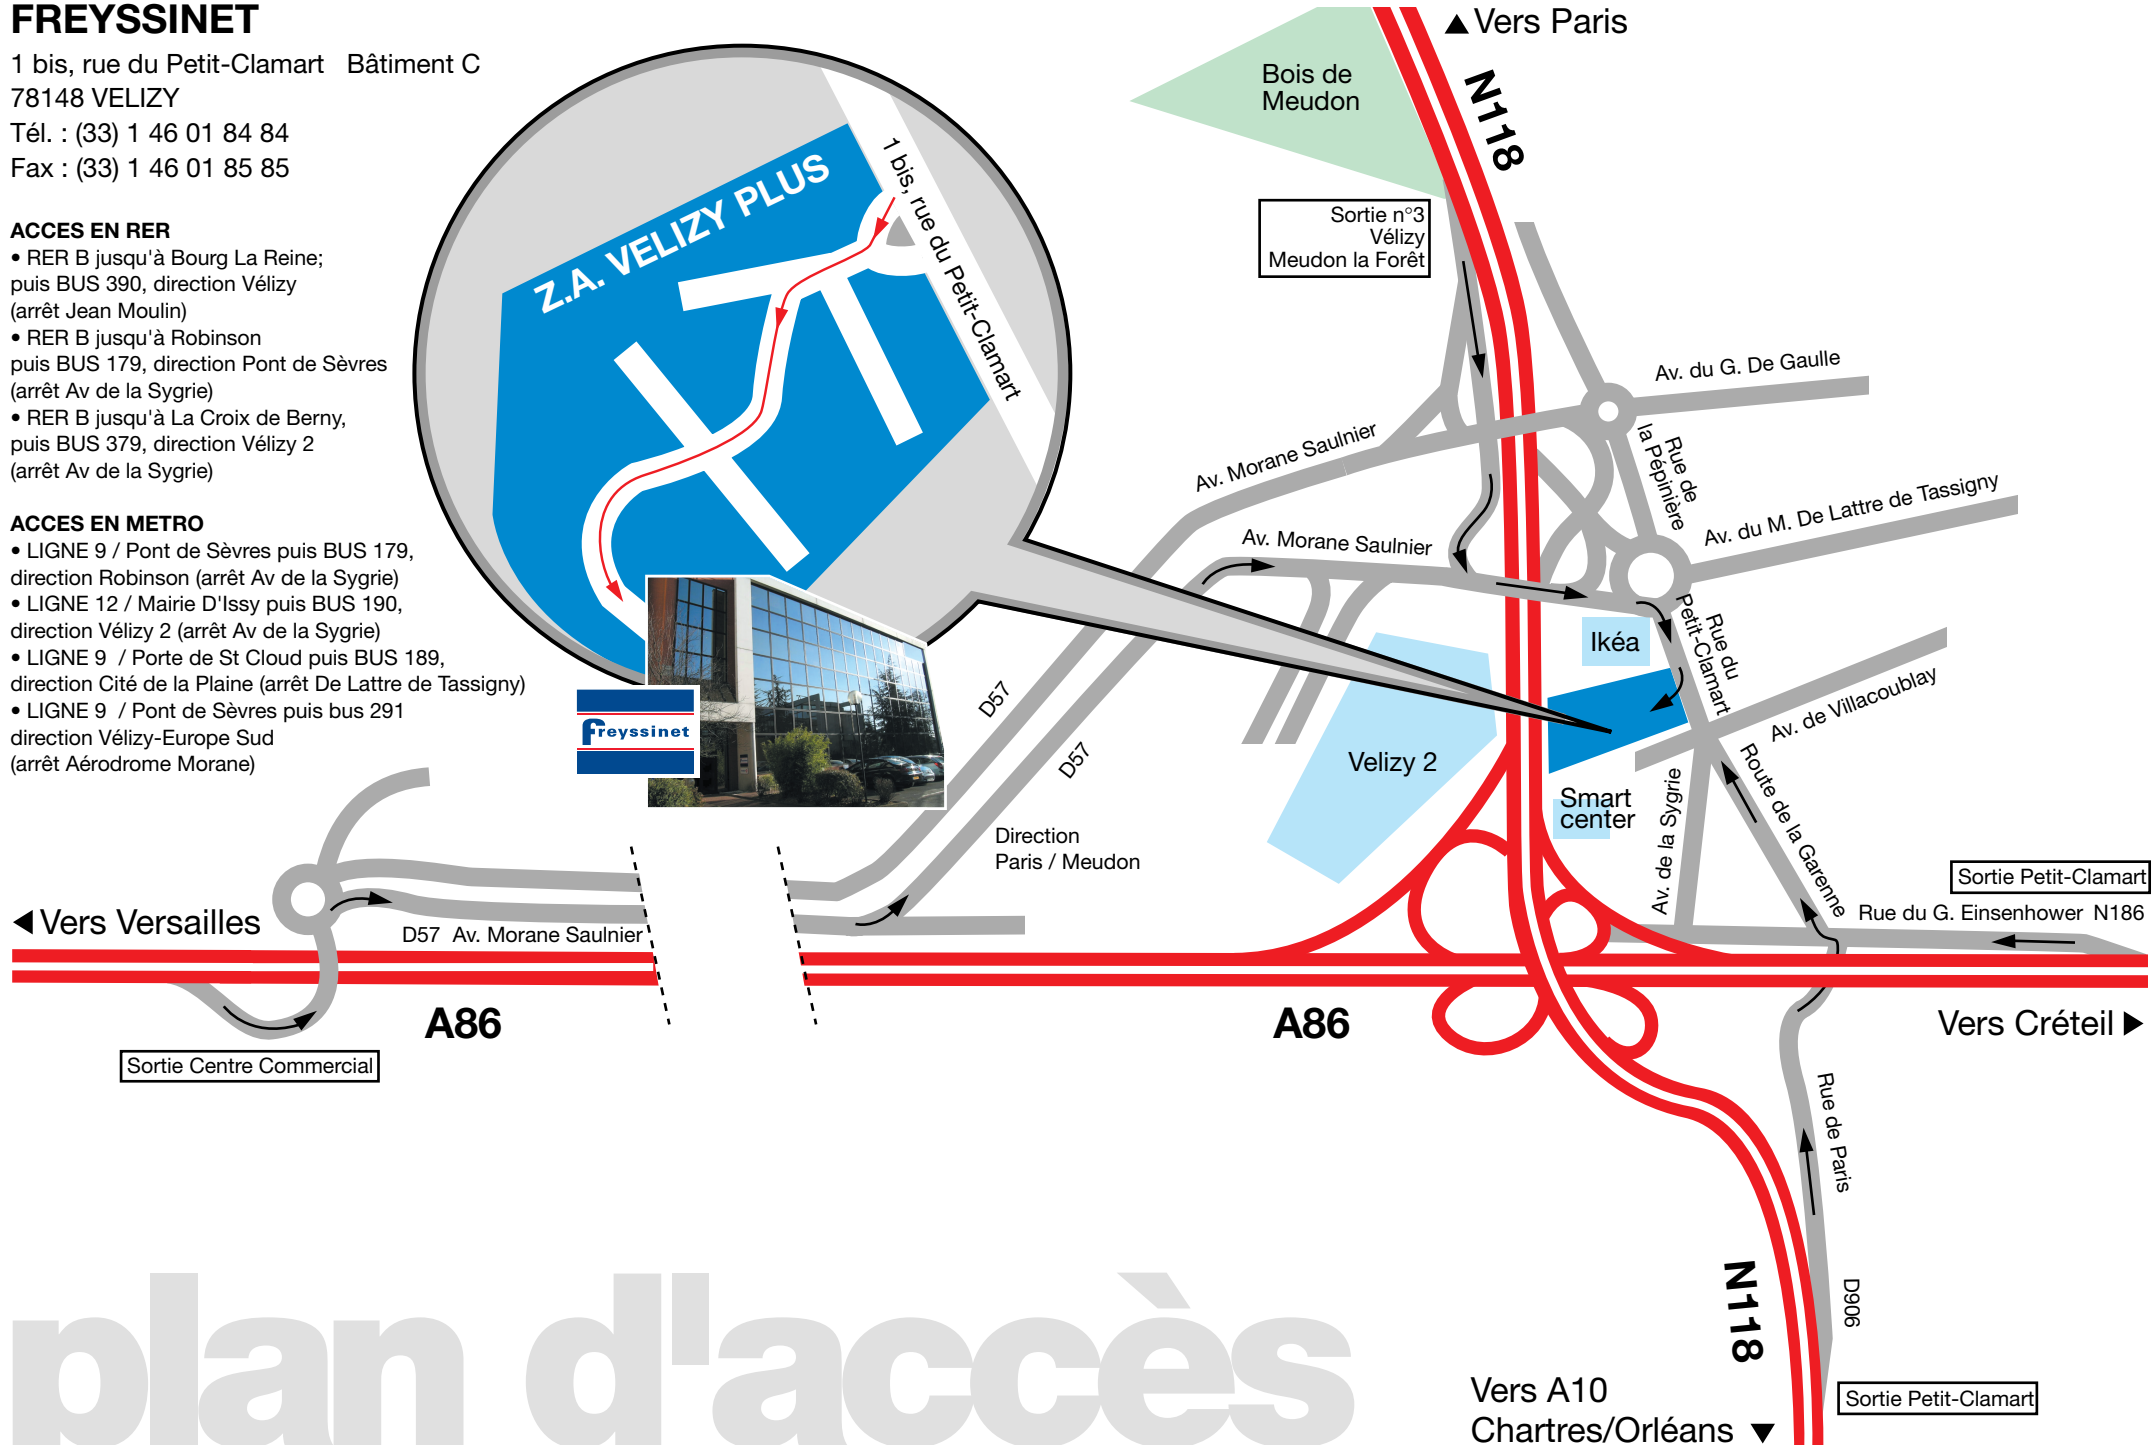

FREYSSINET

1 bis, rue du Petit-Clamart Bâtiment C
78148 VELIZY

Tél. : (33) 1 46 01 84 84

Fax : (33) 1 46 01 85 85

ACCES EN RER

- RER B jusqu'à Bourg La Reine; puis BUS 390, direction Vélizy (arrêt Jean Moulin)
- RER B jusqu'à Robinson puis BUS 179, direction Pont de Sèvres (arrêt Av de la Sygrie)
- RER B jusqu'à La Croix de Berny, puis BUS 379, direction Vélizy 2 (arrêt Av de la Sygrie)

ACCES EN METRO

- LIGNE 9 / Pont de Sèvres puis BUS 179, direction Robinson (arrêt Av de la Sygrie)
- LIGNE 12 / Mairie D'Issy puis BUS 190, direction Vélizy 2 (arrêt Av de la Sygrie)
- LIGNE 9 / Porte de St Cloud puis BUS 189, direction Cité de la Plaine (arrêt De Lattre de Tassigny)
- LIGNE 9 / Pont de Sèvres puis bus 291 direction Vélizy-Europe Sud (arrêt Aéroport Morane)

plan d'accès